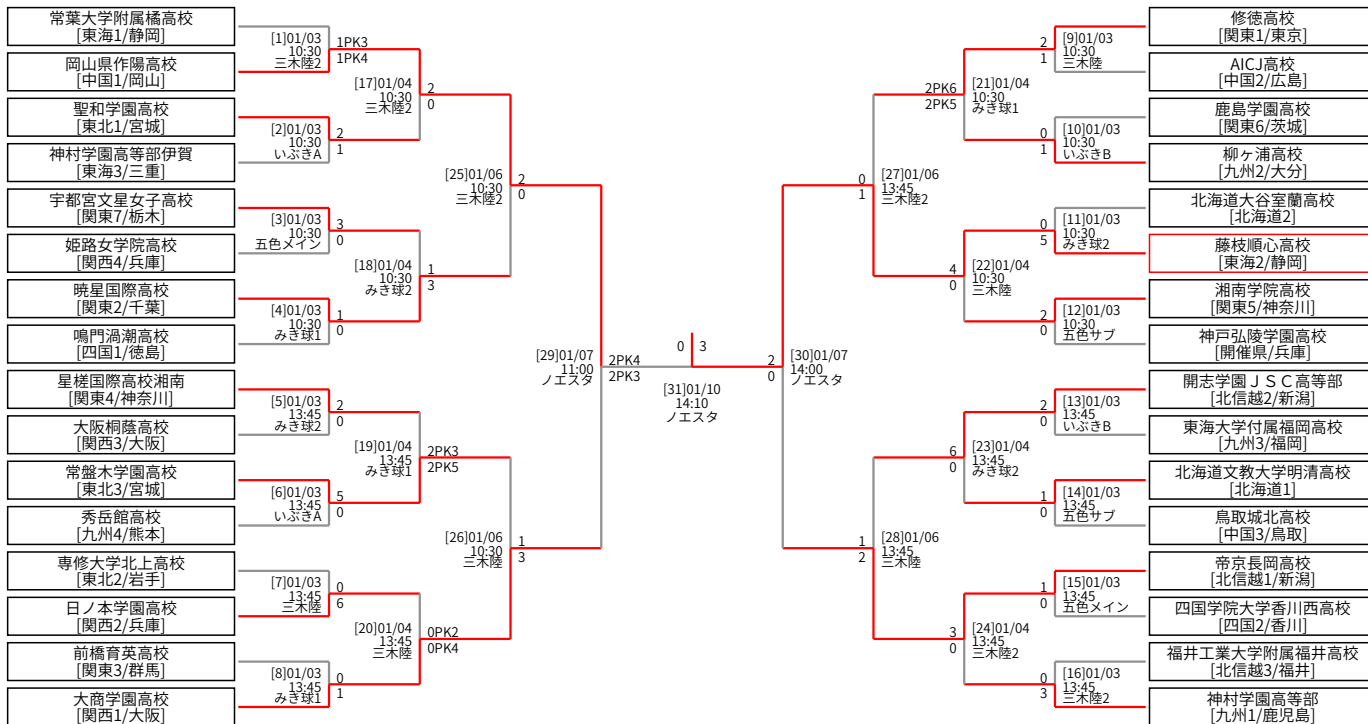

第29回全日本高等学校女子サッカー選手権大会

公益財団法人 日本サッカー協会

1回戦 2回戦 準々決勝 準決勝 決勝戦 準決勝 準々決勝 2回戦 1回戦

協賛